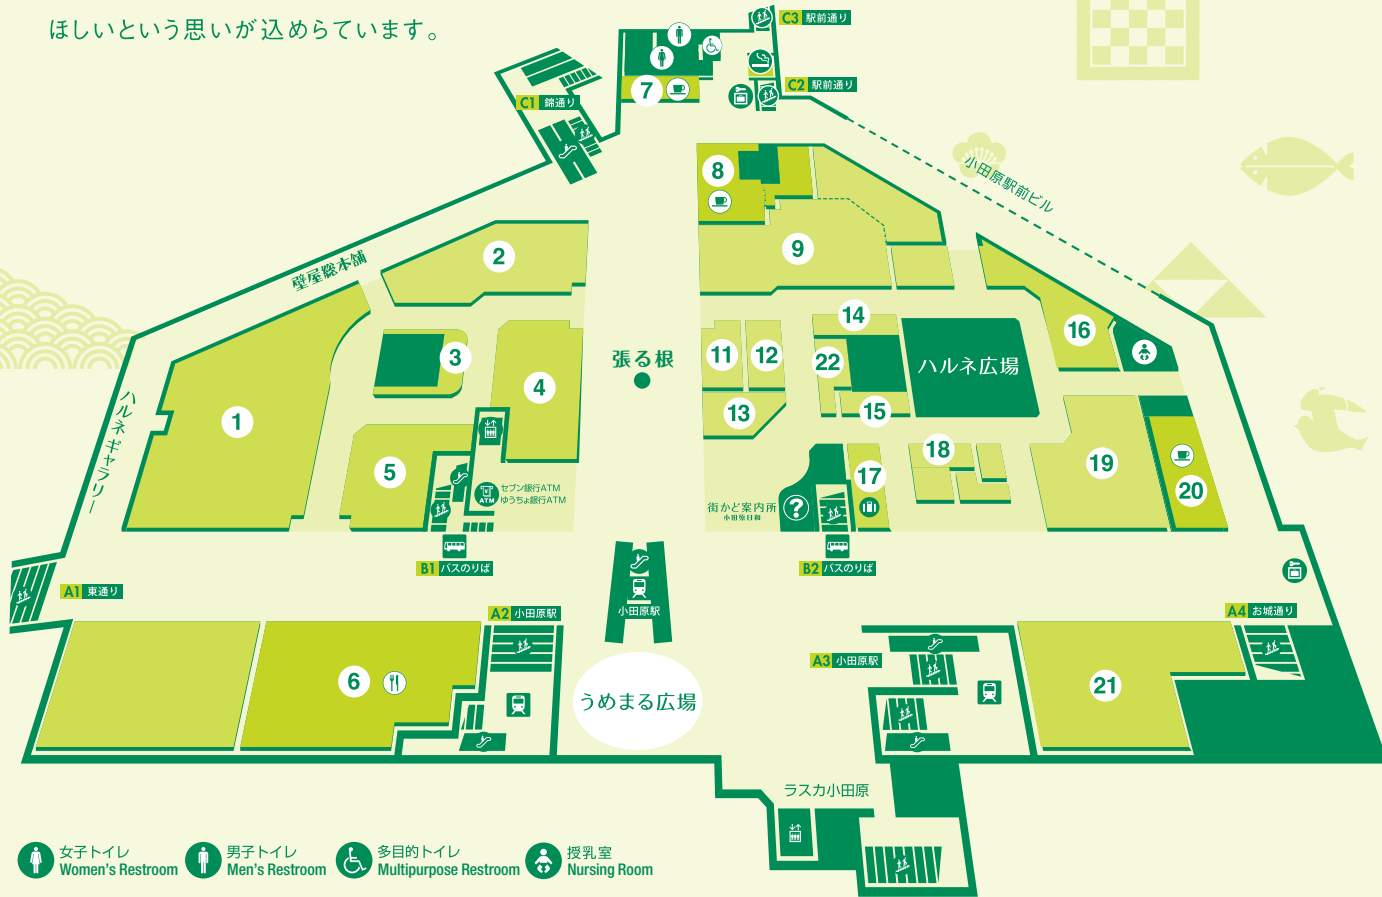

壁屋総本舗

ウォールショップ

壁屋総本舗

通路の壁面のショーウィンドウに、市民や地域の団体、事業者などが、規模は小さいながらも魅力的な商品を展開しています。

営業時間 Business Hours

営業時間 Shopping 10:00~20:00

※下記ショップは営業時間が異なります。

6 田むら銀かつ亭 Tamura ginkatsutei	11:00~21:00(L.O.20:00)
8 ヴィ・ド・フランス VIE DE FRANCE	7:00~20:00
20 菜の花 ムーンカフェ Nanohana moon cafe	10:00~19:00
21 カーブス Curves	平日 Weekdays 10:00~13:00/15:00~19:00 土曜 Saturdays 10:00~13:00 (日、祝日休み)
? 街かど案内所 Tourist Information	10:00~20:00

※タイムズラスカ小田原、ミナカ小田原駐車場は対象外となります

FREE Wi-Fi

SSID: skylink-spot (Password: 11088011)

※ハルネ小田原内で自由にご利用いただけます。

小田原地下街
HaRuNe小田原

〒250-0011 神奈川県小田原市栄町1丁目1番7号
<http://www.harune-odawara.com/>

HaRuNe小田原 検索

2021.11

小田原地下街
HaRuNe小田原

小田原の「ヒト」「モノ」「コト」が集まる ショッピング&コミュニティ空間

HaRuNeの愛称の由来

植物は芽吹き、茎を通して栄養を地中から運び上げ、花が咲き、実を結びます。それを支える「根」はその成長やいきいきしたエネルギーの源になっています。この小田原地下街が小田原の魅力を吸い上げ、発信し、市内や街なかに人があふれ、回遊し、地域が活性化する。その飛躍と恵みの源となる小田原の「張る根」になってほしいという思いが込められています。